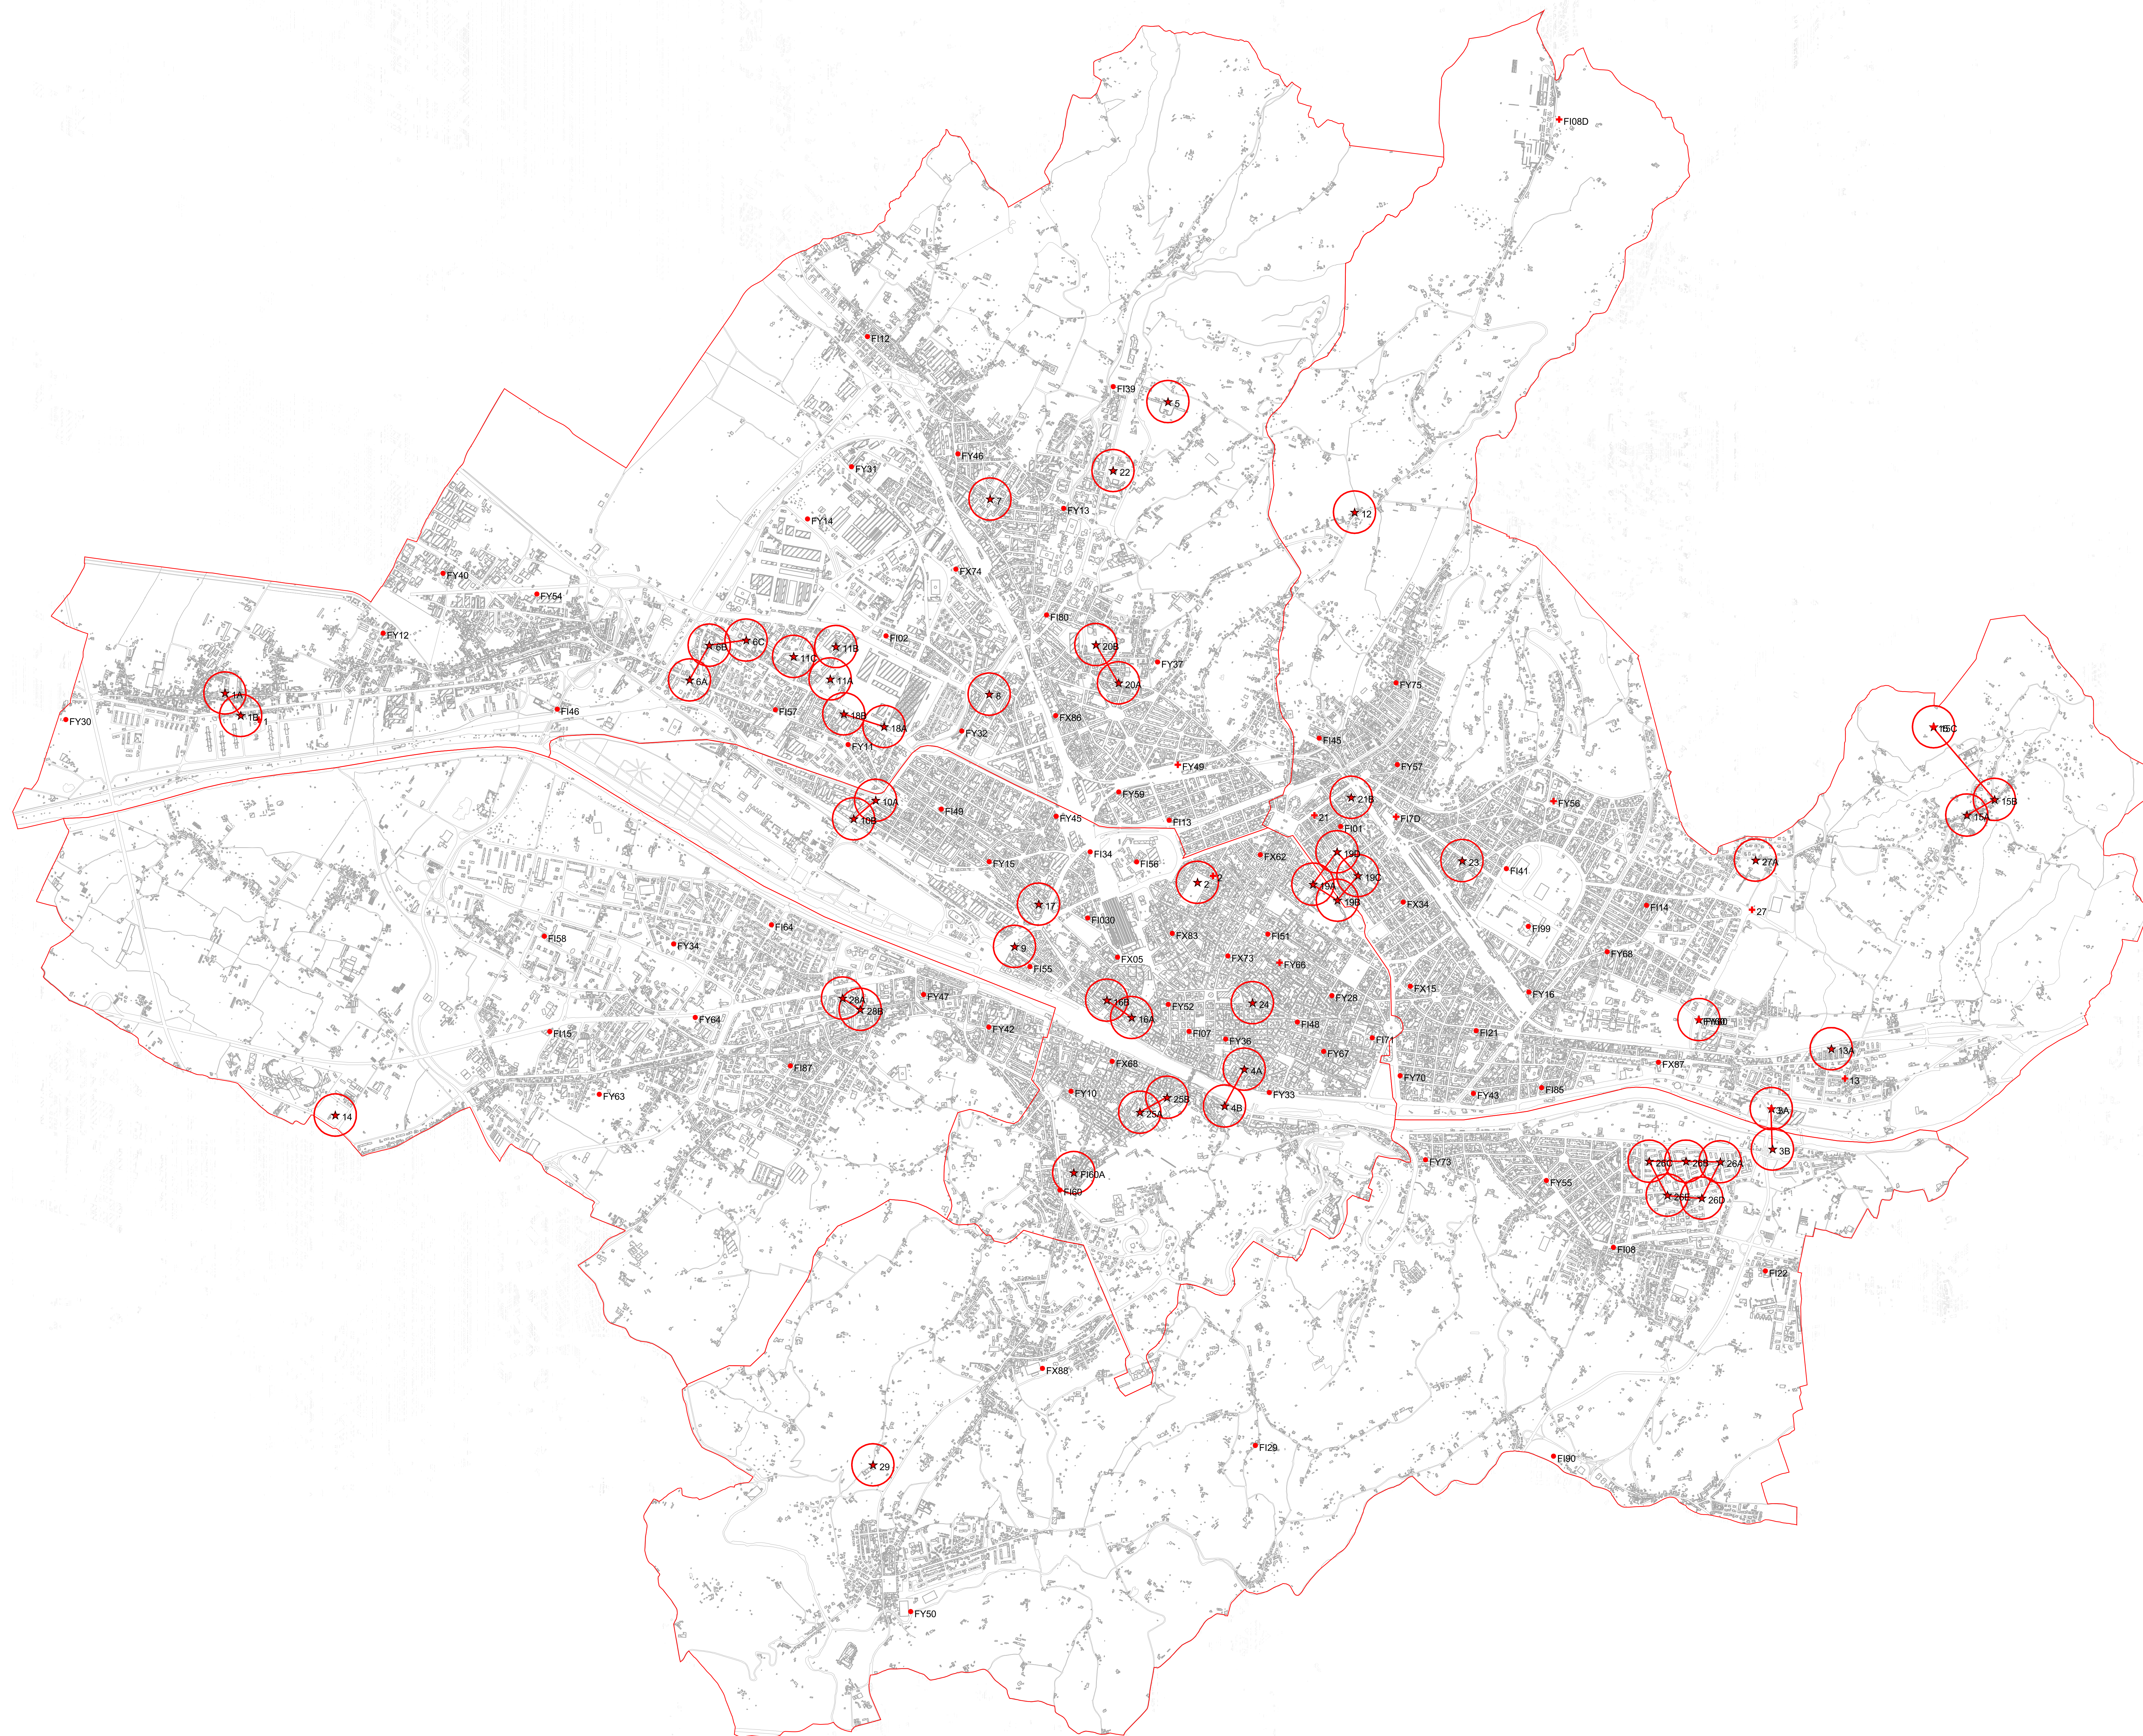

PIANO DELLA TELEFONIA MOBILE 2008

GESTORE TELECOM

SCALA 1:15000

LEGENDA

□ Limite Comunale

TIM

+ pratica in iter / in realizzazione

• realizzato

★ area di ricerca per stazione di telefonia

☆ area di ricerca per microcella

— areale alternativo